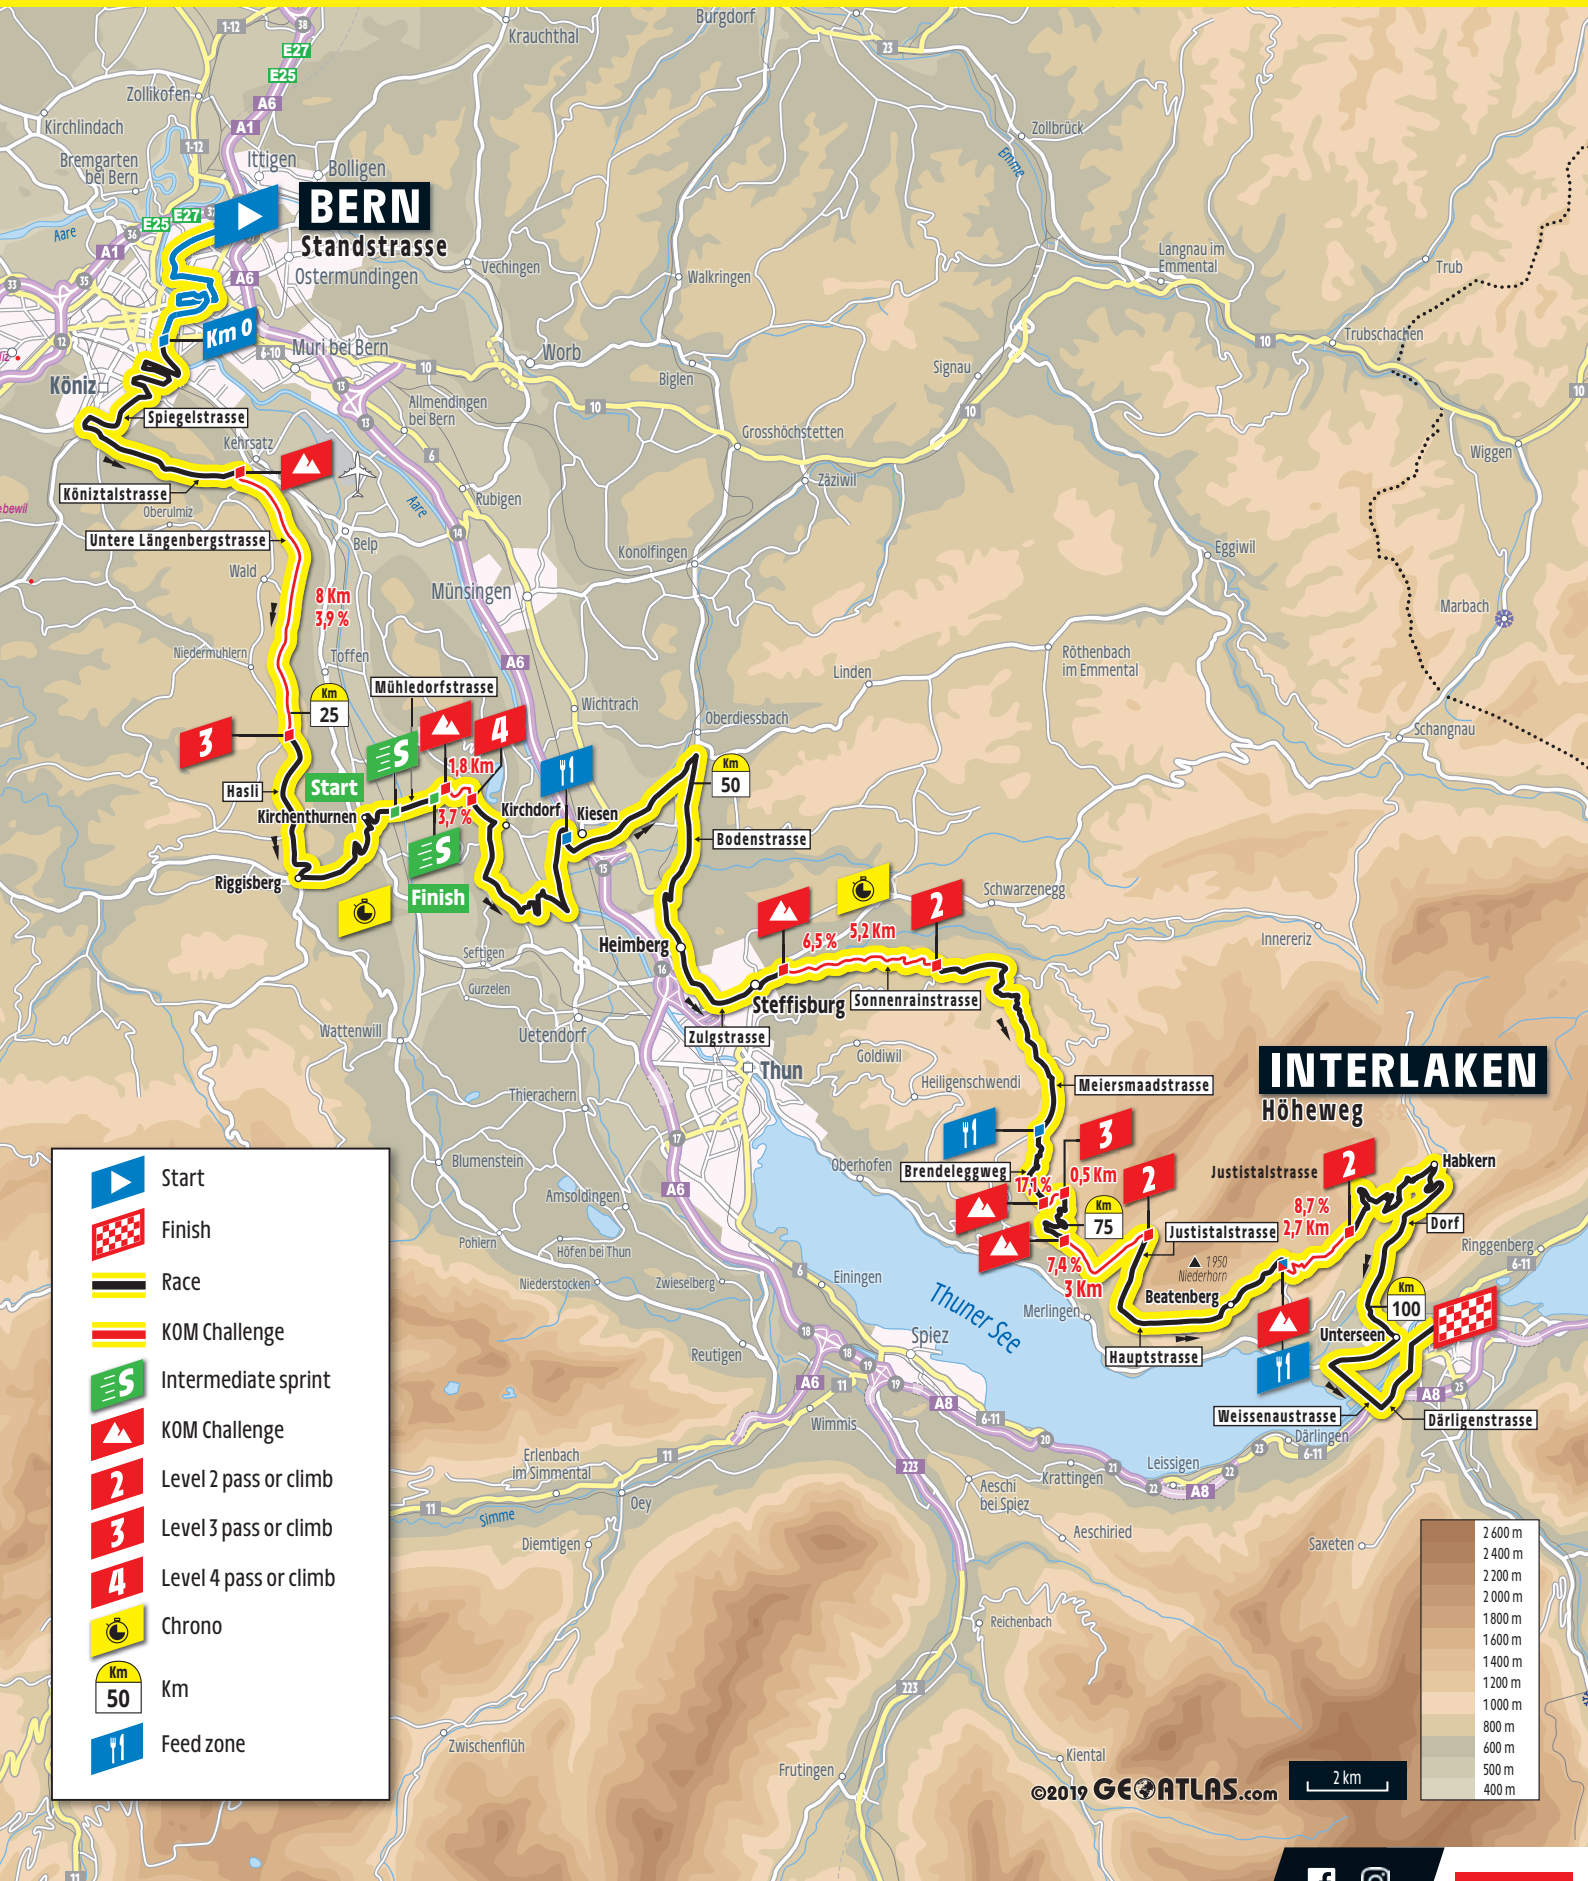

## L'ÉTAPE SWITZERLAND

BY **TOUR DE FRANCE**

Am **Samstag 14. September 2019** findet die  
L'Étape Switzerland by Tour de France statt.

Ein Radevent, von **Bern nach Interlaken**, für jedermann/frau.  
Aus diesem Grund wird es in folgenden Gegenden zu Sperrungen  
und Verkehrsbehinderungen kommen.

Bern, Wabern, Köniz	07h30 - 09h00
Kehrsatz, Zimmerwald, Leuenberg, Riggisberg	08h00 - 10h00
Kirchenthurnen, Mühledorf, Kirchdorf, Noflen	08h15 - 11h00
Jaberg, Oppligen, Oberdiesbach, Brenzikofen	
Heimberg, Steffisburg	08h45 - 12h00
Rütschibrunne, Homberg, Burghalten, Schwanden	09h30 - 16h00
Wilerallmi, Wiler, Sigriswil, Grönhütte, Beatenberg	09h45 - 12h00
Mauren, Bort, Habkern, Interlaken	10h00 - 16h30

Den genauen Streckeplan finden Sie auf der Rückseite  
oder auf unserer Internetseite:

[www.letapeswitzerland.ch/de/strecke](http://www.letapeswitzerland.ch/de/strecke)

**Besten Dank für Ihr Verständniss**

- Start
- Finish
- Race
- KOM Challenge
- Intermediate sprint
- KOM Challenge
- Level 2 pass or climb
- Level 3 pass or climb
- Level 4 pass or climb
- Chrono
- Km
- Feed zone

©2019 GEOTATLAS.com