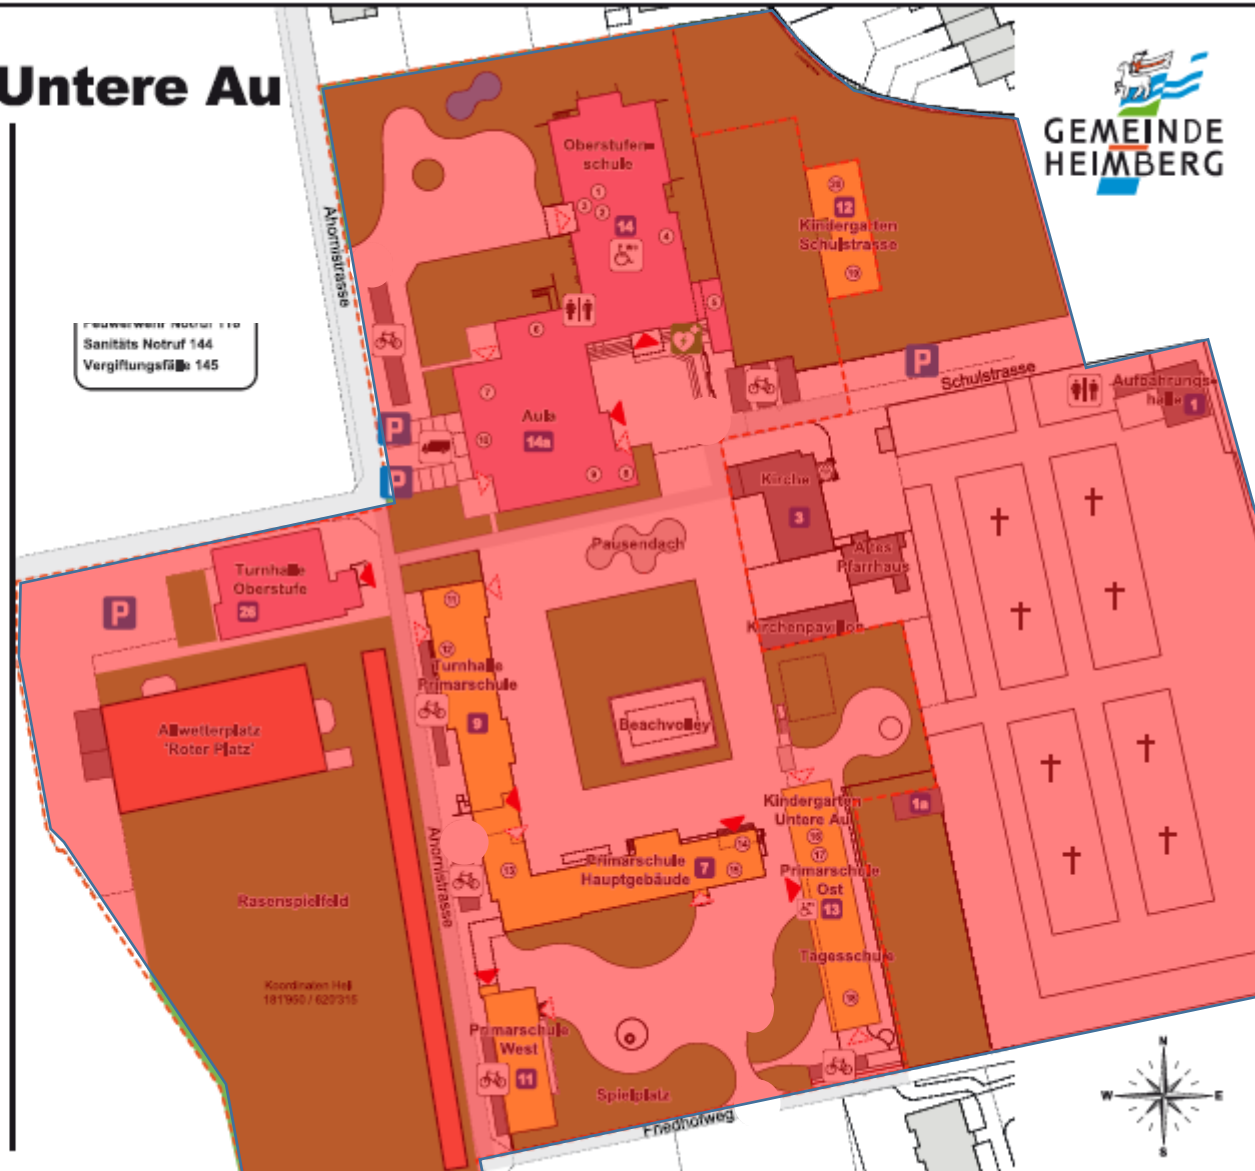

Auf den rot markierten Flächen ist das Abbrennen von Feuerwerk verboten. Die Gemeinde Heimberg

Schulanlagen Untere Au

Feuerwerkverbot
Sanitäts Notruf 144
Vergiftungshilfe 145

Koordinaten Heli
181950 / 620315